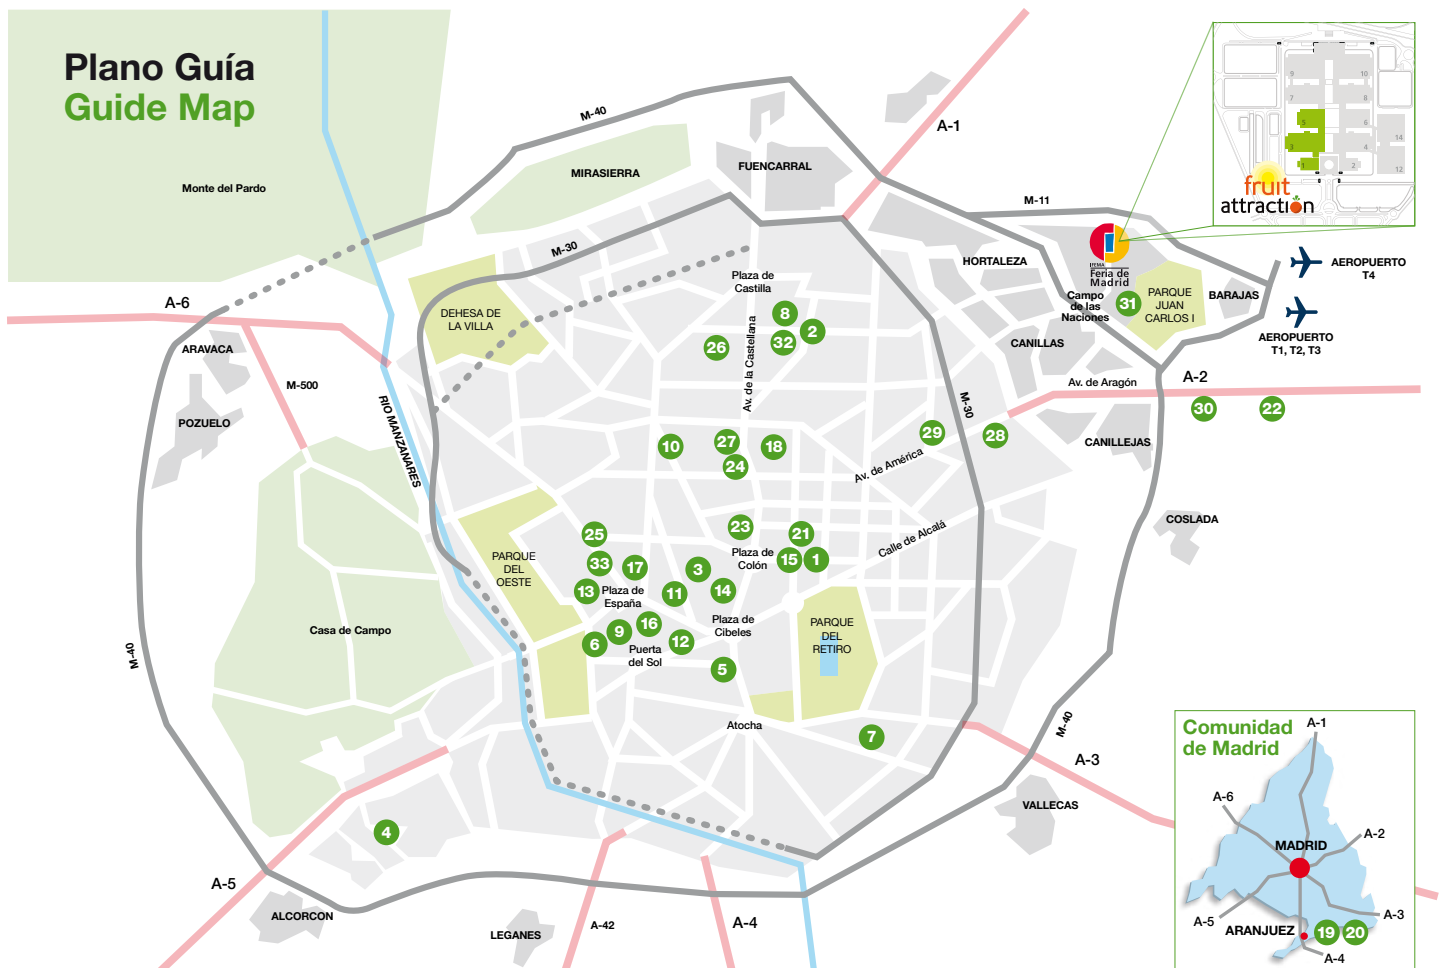

www.fruitattraction.ifema.es

Ruta Semana de la Verdura

Vegetable Week Tour

19-28 Oct. 2012

Ruta Semana de la Verdura

Del 19 al 28 de Octubre, coincidiendo con la celebración de **FRUIT ATTRACTION; Feria Internacional del Sector de Frutas y Hortalizas**, Madrid se convertirá en el mejor lugar para degustar las tapas, platos y menús más exquisitos **elaborados con frutas y/o verduras españolas**.

Algunos hoteles y restaurantes han creado propuestas gastronómicas, creando el **Menú Fruit Fusión**.

¡PRUÉBALO!

Vegetable Week Tour

From 19 to 28 October, coinciding with the celebration of **FRUIT ATTRACTION; International Trade Show for the Fruit and Vegetable Industry**, Madrid will be the best place to enjoy exquisite tapas, dishes and menus prepared with **Spanish fruits and/or vegetables**.

Some restaurants have made gastronomic proposals creating the **Fruit Fusion Menu**.

TASTE IT!

ORGANIZAN / ORGANIZED BY: **FRUIT ATTRACTION & MADRID FUSIÓN**